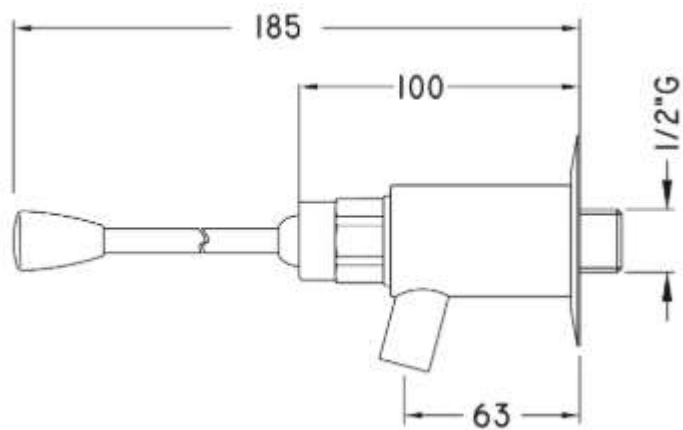

BATERIA CZASOWA UMYWALKOWA ŚCIENNA Z DŹWIGNIĄ

LV 07

**Opis produktu / Zastosowanie**

Powierzchnia wykonana z najwyższej jakości chromowanego mosiądzu, stylowa bateria czasowa umywalkowa wyposażona w dźwignię, zaprojektowana w nowoczesnym stylu, przeznaczona do pomieszczeń użyteczności publicznej. Powierzchnia łatwa do czyszczenia.  
Bateria bez mieszacza.

**Opis techniczny**

Materiał	mosiądz
Wykończenie	Chrom połysk
Czas przepływu wody	10-20 s
Zalecane ciśnienie	3 bar
Przepływ	6 l/min
Max temp robocza	80° C
Przyłącze	G.Z. 1/2"
Waga	0,46 kg