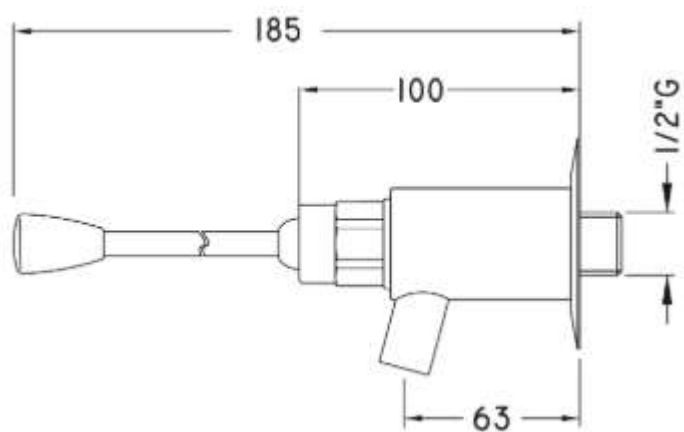

BATERIA CZASOWA UMYWALKOWA ŚCIENNA Z DŹWIGNIĄ ORAZ SYSTEMEM ECO

LV 07 ECO

**Opis produktu / Zastosowanie**

Powierzchnia wykonana z najwyższej jakości chromowanego mosiądzu, stylowa bateria czasowa umywalkowa z ogranicznikiem przepływu ECO, zapewnia on ok 75% oszczędności wody przy każdym użyciu w porównaniu do innych modeli rynkowych. Zaprojektowana w nowoczesnym stylu, przeznaczona do pomieszczeń użyteczności publicznej. Powierzchnia łatwa do czyszczenia.

Bateria bez mieszacza.

**Opis techniczny**

Materiał	mosiądz
Wykończenie	Chrom połysk
Czas przepływu wody	10-20 s
Zalecane ciśnienie	3 bar
Przepływ	1,5 l/min
Max temp robocza	80° C
Przyłącze	G.Z. 1/2"
Waga	0,46 kg