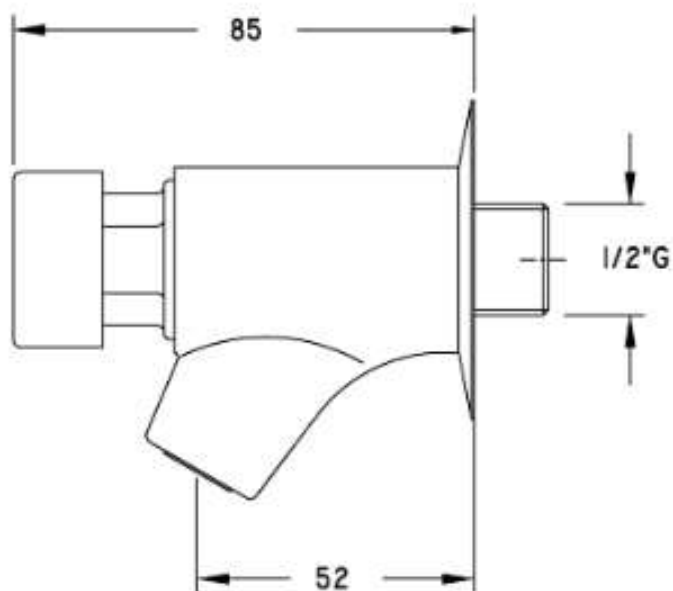

BATERIA CZASOWA UMYWALKOWA ŚCIENNA Z REGULACJĄ CZASU WYPŁYWU

LV 04 R

**Opis produktu / Zastosowanie**

Powierzchnia wykonana z najwyższej jakości chromowanego miedzi, stylowa bateria czasowa umywalkowa, możliwość regulacji przepływu wody, zaprojektowana w nowoczesnym stylu, przeznaczona do pomieszczeń użyteczności publicznej. Powierzchnia łatwa do czyszczenia.  
Bateria bez mieszacza.

**Opis techniczny**

Materiał	mosiądz
Wykończenie	Chrom połysk
Czas przepływu wody	8-20 s (regulacja czasu)
Zalecane ciśnienie	3 bar
Przepływ	6 l/min
Max temp robocza	80° C
Przyłącze	G.Z. 1/2"
Waga	0,35 kg