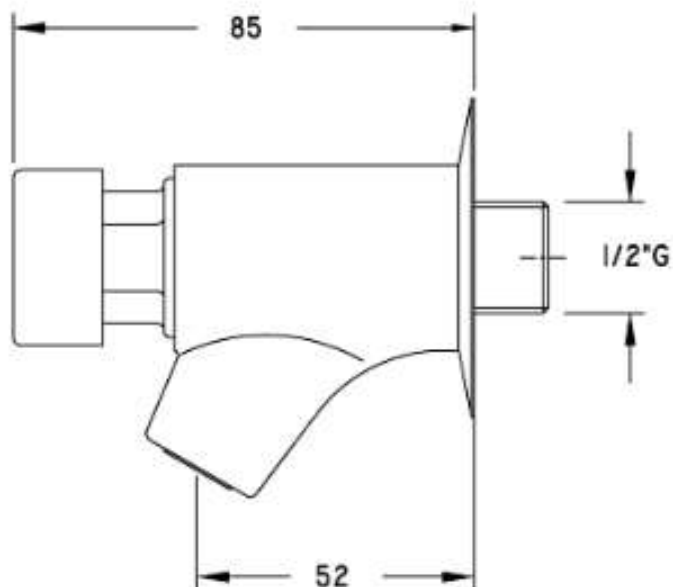

BATERIA CZASOWA UMYWALKOWA ŚCIENNA Z SYSTEMEM ECO

LV 04 ECO

**Opis produktu / Zastosowanie**

Powierzchnia wykonana z najwyższej jakości chromowanego miedzi, stylowa bateria czasowa umywalkowa z ogranicznikiem wypływu ECO, zapewnia on ok 75% oszczędności wody przy każdym użyciu w porównaniu do innych modeli rynkowych. Zaprojektowana w nowoczesnym stylu, przeznaczona do pomieszczeń użyteczności publicznej. Powierzchnia łatwa do czyszczenia.

Bateria bez mieszacza.

**Opis techniczny**

Materiał	mosiądz
Wykończenie	Chrom połysk
Czas przepływu wody	10-15 s
Zalecane ciśnienie	3 bar
Przepływ	1,5 l/min
Max temp robocza	80° C
Przyłącze	G.Z. 1/2"
Waga	0,35 kg