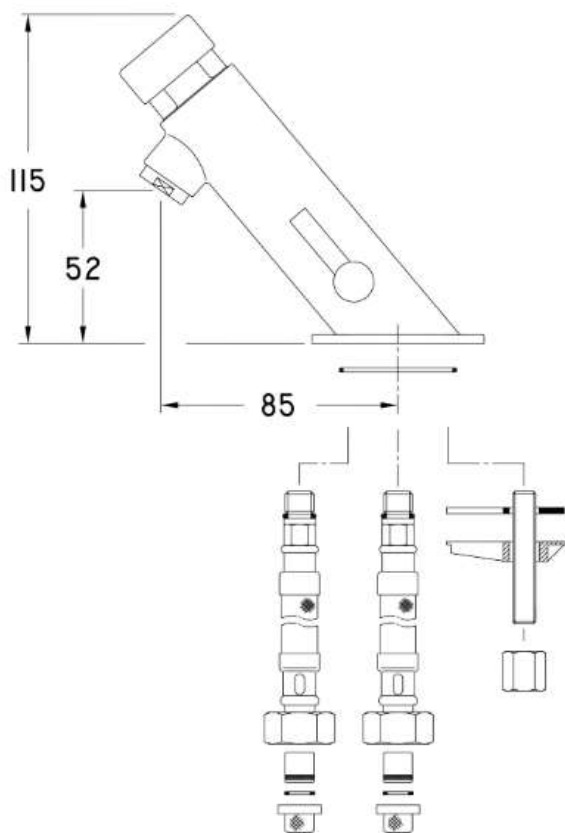

BATERIA CZASOWA UMYWALKOWA Z MIESZACZEM I SYSTEMEM ECO

LV 42 ECO

Opis produktu / Zastosowanie

Powierzchnia wykonana z najwyższej jakości chromowanego miedzi, stylowa bateria czasowa umywalkowa z ogranicznikiem wypływu ECO, zapewnia on ok 75% oszczędności wody przy każdym użyciu w porównaniu do innych modeli rynkowych. Zaprojektowana w nowoczesnym stylu, przeznaczona do pomieszczeń użyteczności publicznej. Powierzchnia łatwa do czyszczenia.

Bateria z mieszaczem.

Opis techniczny

Opis techniczny	
Materiał	Mosiądz
Wykończenie	Chrom połysk
Czas przepływu wody	10-20 s
Zalecane ciśnienie	3 bar
Przepływ	1,5 l/min
Max temp robocza	80° C
Przyłącze	G. 3/8"
Waga	0,53 kg