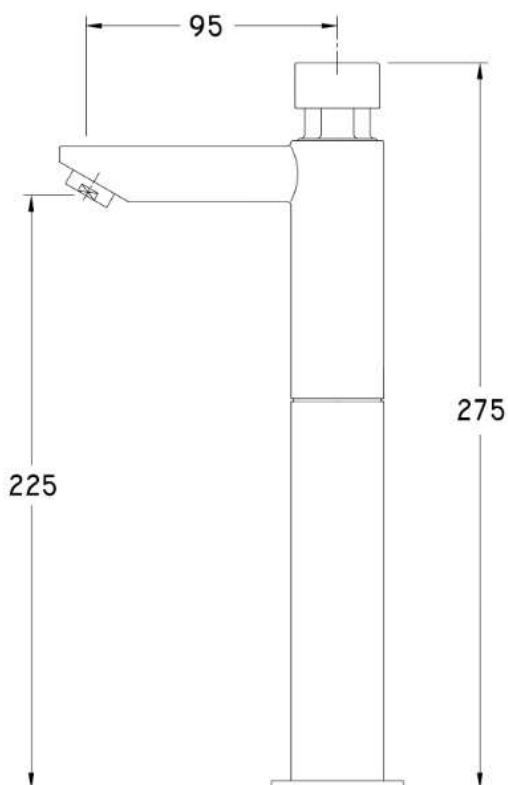

BATERIA CZASOWA UMYWALKOWAWA Z REGULACJĄ CZASU WYPŁYWU WODY

LV 33.1 R

Opis produktu / Zastosowanie

Powierzchnia wykonana z najwyższej jakości materiałów, stylowa bateria czasowa podtynkowa umywalkowa z regulacją czasu wypływu wody, zaprojektowana w nowoczesnym stylu, przeznaczona do pomieszczeń użyteczności publicznej. Powierzchnia łatwa do czyszczenia.

Bateria bez mieszacza.

Opis techniczny

Materiał	Mosiądz
Wykończenie	Chrom połysk
Wysokość wylewki	225 mm
Czas przepływu wody	10-15 s (regulacja czas)
Zalecane ciśnienie	3 bar
Przepływ	6 l/min
Max temp robocza	80° C
Przyłącze	G.Z. 1/2"
Waga	1,1 kg