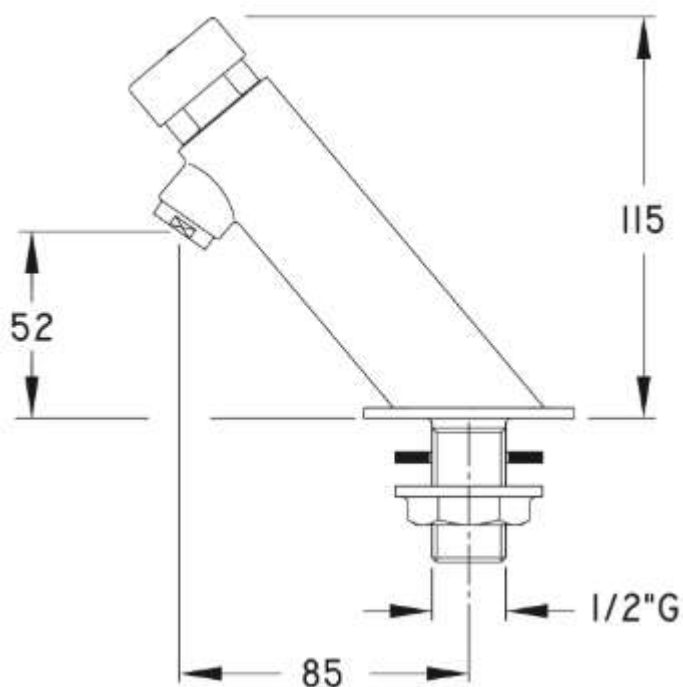

BATERIA CZASOWA UMYWALKOWA Z REGULACJĄ CZASU WYPŁYWU

LV 41R

**Opis produktu / Zastosowanie**

Powierzchnia wykonana z najwyższej jakości chromowanego miedzi, stylowa bateria czasowa umywalkowa, możliwość regulowania czasu wypływu wody, zaprojektowana w nowoczesnym stylu, przeznaczona do pomieszczeń użyteczności publicznej. Powierzchnia łatwa do czyszczenia.  
Bateria bez mieszacza.

**Opis techniczny**

Materiał	Mosiądz
Wykończenie	Chrom połysk
Czas przepływu wody	6-20 s (regulacja czasu)
Zalecane ciśnienie	3 bar
Przepływ	6 l/min
Max temp robocza	80° C
Przyłącze	G.Z. 1/2"
Waga	0,6 kg