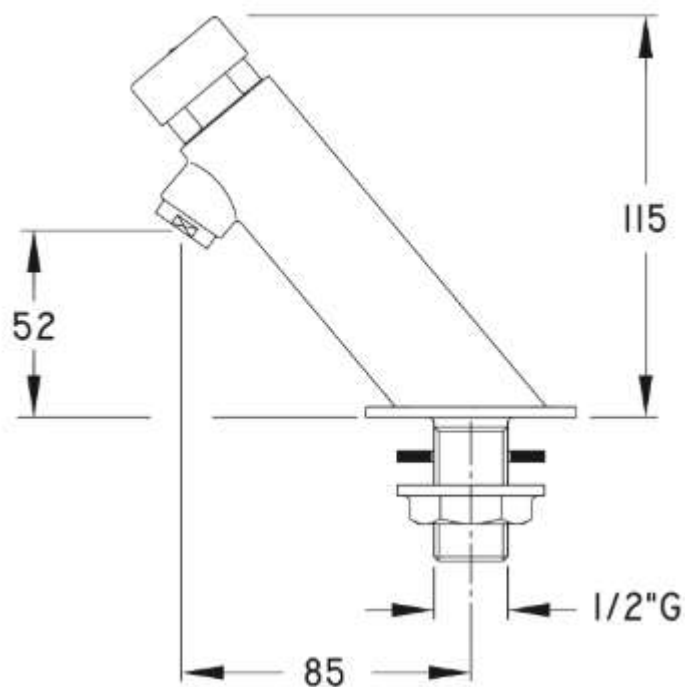

BATERIA CZASOWA UMYWALKOWA Z SYSTEMEM ECO

LV 41 ECO

Opis produktu / Zastosowanie

Powierzchnia wykonana z najwyższej jakości chromowanego miedzi, stylowa bateria czasowa umywalkowa z ogranicznikiem wypływu ECO, zapewnia on ok 75% oszczędności wody przy każdym użyciu w porównaniu do innych modeli rynkowych. Zaprojektowana w nowoczesnym stylu, przeznaczona do pomieszczeń użyteczności publicznej. Powierzchnia łatwa do czyszczenia.

Bateria bez mieszacza.

Opis techniczny

Materiał	Mosiądz
Wykończenie	Chrom połysk
Czas przepływu wody	10-20 s
Zalecane ciśnienie	3 bar
Przepływ	1,5 l/min
Max temp robocza	80° C
Przyłącze	G.Z. 1/2"
Waga	0,6 kg