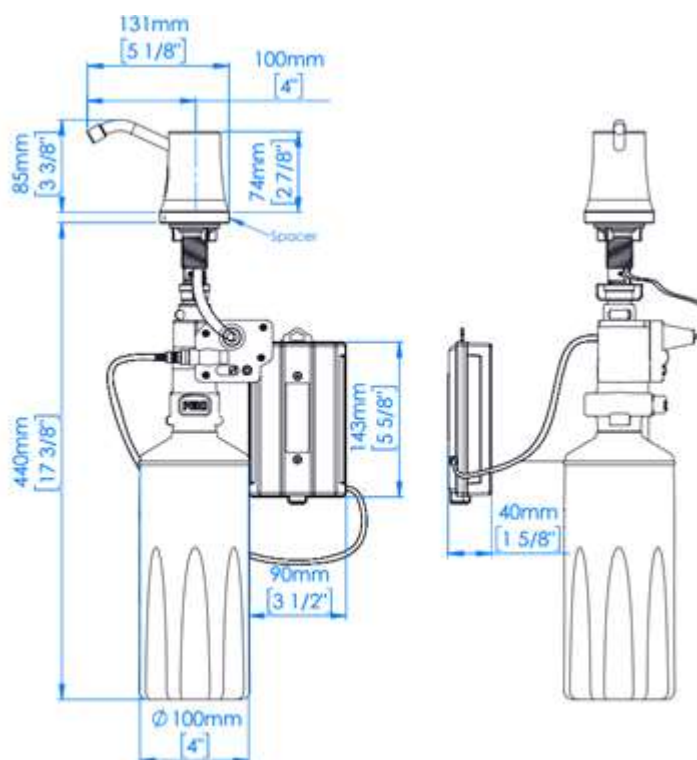

MEDICLINICS PODBLATOWY AUTOMATYCZNY DOZOWNIK MYDŁA W PŁYNIE

DJ0252AC

Opis produktu / Zastosowanie

Automatyczny podblatowy dozownik mydła w płynie wyposażony w zbliżeniowy czujnik podczerwieni. Zasilany na baterie alkaliczne 4 szt (brak w zestawie). Zaleca się stosowanie mydeł w płynie o neutralnym Ph, bez chloru i gęstości od 2000 do 3500.

Opis techniczny

Opis techniczny	
Materiał	Mosiądz
Pojemność całego pojemnika	1,6 l
Wykończenie	Połysk
Wymiary	131x74x85 mm
Montaż	W blacie
Uruchamianie	Fotokomórka