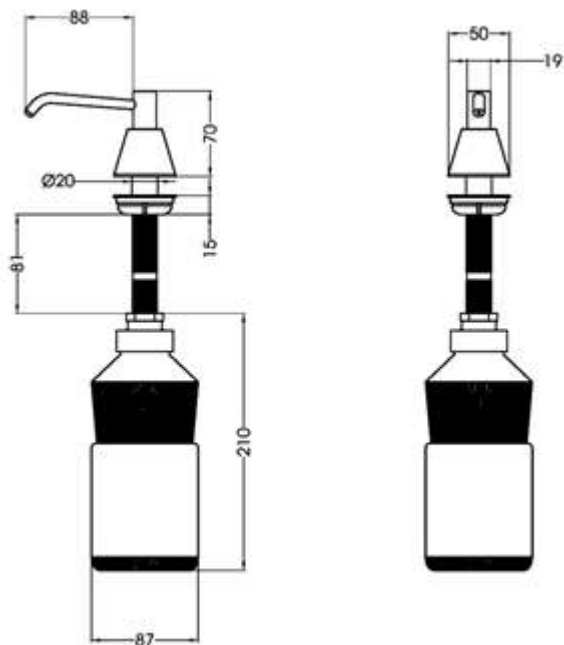

MEDICLINICS PODBLATOWY DOZOWNIK MYDŁA W PŁYNI

DJT118

**Opis produktu / Zastosowanie**

Podblatowy dozownik mydła z mosiądzu. Można stosować balsamy, syntetyczne detergenty, mydła przeciwbakteryjne zawierających PCMX i / lub Triclosan. Wylewka obraca się o 360 °.

Opis techniczny	
Materiał	Mosiądz
Wysokość dozownika	216 mm
Pojemność całego pojemnika	0,95 l
Wykończenie	Mat
Grubość	0,8 mm
Montaż	W blacie
Otwór w blacie	Ø25 mm
Uruchamianie	Ręczne