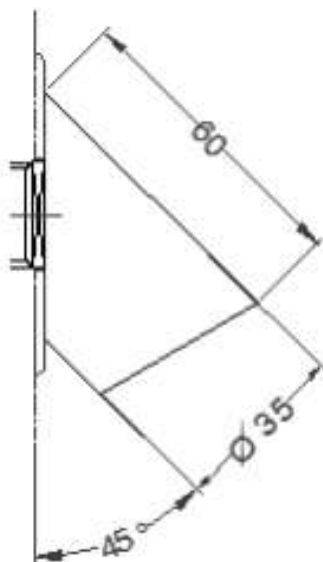

GŁOWICA NATRYSKOWA O PODWYŻSZONYM STOPNIU WANDALIZMU

AKC300.58

**Opis produktu / Zastosowanie**

Głowica wandaloodporna przeznaczona jest do instalacji w obiektach o bardzo wysokim ryzyku dewastacji np. w zakładach karnych. Wykonana z wysokiej jakości materiałów, do montażu zaściennego, aby uniemożliwić osobie korzystającej z głowicy jakiegokolwiek próby uszkodzenia lub niekontrolowany wypływ wody. W zestawie z rurą do ściany o grubości 10cm. Wbudowany automatyczny regulator przepływu wody. Do skonfigurowania z armaturą elektroniczną lub czasową (brak w zestawie).

**Opis techniczny**

|                 |                          |
|-----------------|--------------------------|
| Materiał        | Mosiądz, stal nierdzewna |
| Wykończenie     | Połysk                   |
| Wymiary         | 60 mm                    |
| Przyłącze wodne | G 1/2                    |