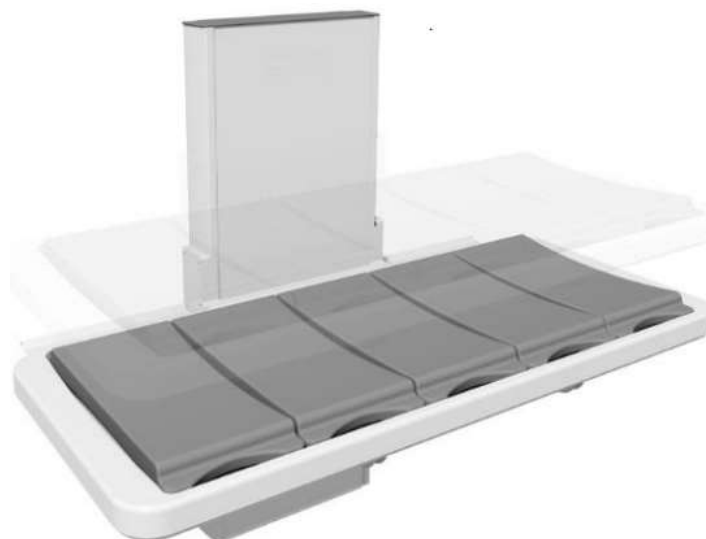

### ŁÓŻKO PRYSZNICOWE Z ELEKTRYCZNĄ REGULACJĄ WYSOKOŚCI 146cm

40-25023

#### Opis produktu / Zastosowanie

Łóżko prysznicowe z elektryczną regulacją wysokości jest idealnie dostosowane do wymagań osób starszych lub poruszających się na wózku inwalidzkim. Powierzchnia łatwa do czyszczenia, wykonana z najwyższej jakości materiałów, wyposażone w 4 dwustronne listwy (znajdujące się na powierzchni). Łóżko o długości 146cm, obszar leżący jest 18cm krótszy. Podnośnik zaprojektowany w nowoczesnym stylu, konstrukcja i technologia pozwalają na lepszy komfort zarówno dla użytkownika, jak i pracy opiekuna.

#### Opis techniczny

Materiał	Stal powlekana, stal nierdzewna, aluminium
Wymiary	1460 x 1160 x 942 mm
Regulacja wysokości	300-1000 mm
Kolor	Biały
Max obciążenie	220 kg