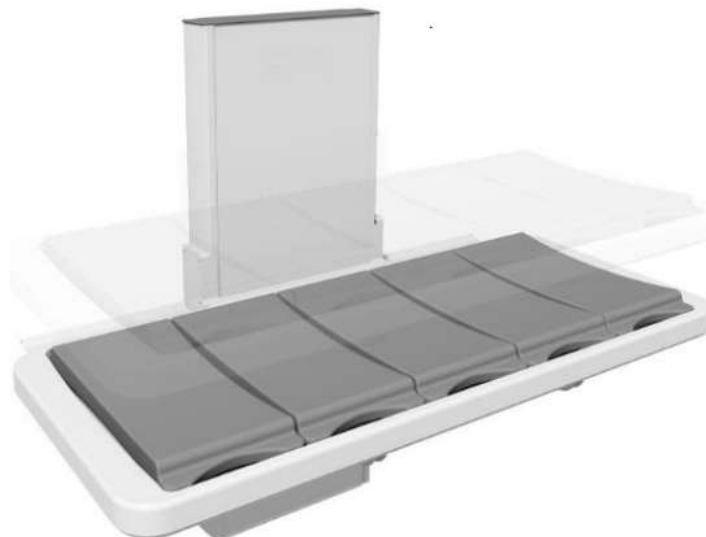

ŁÓŻKO PRYSZNICOWE Z ELEKTRYCZNĄ REGULACJĄ WYSOKOŚCI 178cm

40-25026

Opis produktu / Zastosowanie

Łóżko prysznicowe z elektryczną regulacją wysokości jest idealnie dostosowane do wymagań osób starszych lub poruszających się na wózku inwalidzkim. Powierzchnia łatwa do czyszczenia, wykonana z najwyższej jakości materiałów, wyposażone w 5 dwustronnych listew (znajdujących się na powierzchni). Łóżko o długości 178 cm, obszar leżący jest 18cm krótszy. Podnośnik zaprojektowany w nowoczesnym stylu, konstrukcja i technologia pozwalają na lepszy komfort zarówno dla użytkownika, jak i pracy opiekuna.

Opis techniczny

Materiał	Stal powlekana, stal nierdzewna, aluminium
Wymiary	1780 x 1160 x 942 mm
Regulacja wysokości	300-1000 mm
Kolor	Biały
Max obciążenie	220 kg