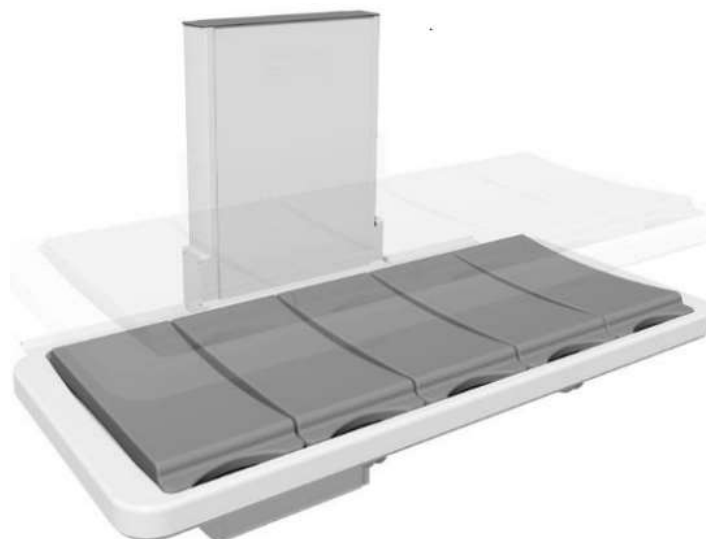

ŁÓŻKO PRYSZNICOWE Z ELEKTRYCZNĄ REGULACJĄ WYSOKOŚCI 210cm

40-25029

Opis produktu / Zastosowanie

Łóżko prysznicowe z elektryczną regulacją wysokości jest idealnie dostosowane do wymagań osób starszych lub poruszających się na wózku inwalidzkim. Powierzchnia łatwa do czyszczenia, wykonana z najwyższej jakości materiałów, wyposażone w 6 dwustronnych listew (znajdujących się na powierzchni). Łóżko o długości 210 cm, obszar leżący jest 18cm krótszy. Podnośnik zaprojektowany w nowoczesnym stylu, konstrukcja i technologia pozwalają na lepszy komfort zarówno dla użytkownika, jak i pracy opiekuna.

Opis techniczny

Materiał	Stal powlekana, stal nierdzewna, aluminium
Wymiary	2100 x 1160 x 942 mm
Regulacja wysokości	300-1000 mm
Kolor	Biały
Max obciążenie	220 kg