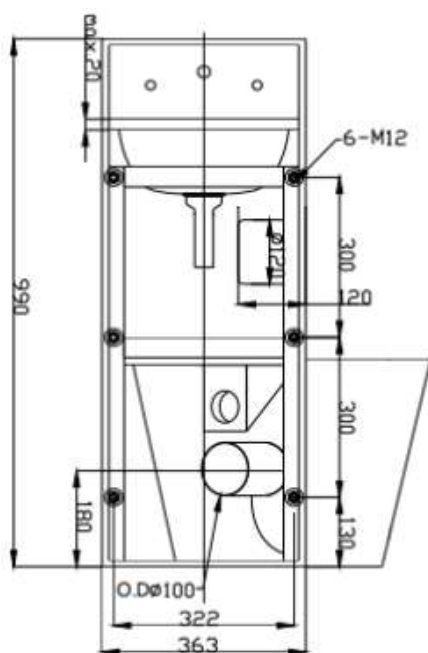

MODUŁ KOMPAKTOWY LEWOSTRONNY. PODWIESZANA UMYWALKA ORAZ MISKA WC O PODWYŻSZONYM STOPNIU WANDALIZMU

AKC13123.L

Opis produktu / Zastosowanie

Kompakt WC z umywalką wandaloodporny, prosty w konstrukcji, zachowując przy tym najwyższy poziom wytrzymałości, przeznaczony jest do instalacji w obiektach o bardzo wysokim ryzyku dewastacji np. w zakładach karnych. Budowa zestawu umożliwia oszczędność miejsca, dzięki czemu świetnie nadaje się on do pomieszczeń o ograniczonej przestrzeni. Wykonany z wysokiej jakości materiałów, aby uniemożliwić osobie korzystającej z kompaktu jakiegokolwiek próby uszkodzenia lub niekontrolowany wypływ wody, a także zapewnić bezpieczeństwo osobom z nich korzystającym. Ukryte mocowania i pełna osłona syfonu sprawiają, że wandaloodporny kompakt jest nie tylko urządzeniem bardzo solidnym lecz również zachowującym wysoką estetykę. Wbudowany otwór do papieru toaletowego.

Opis techniczny	
Materiał	Stal nierdzewna AISI - 304
Wykończenie	Mat
Wysokość (mm)	990
Szerokość (mm)	660
Głębokość (mm)	695
Średnica umywalki	Ø 300
Odpyływ WC	Ø 100 mm
Dopływ WC	Ø 60 mm
Zalecane ciśnienie wody	Od 1,5 bar
Odległość rury spustowej WC do podłogi	180 mm