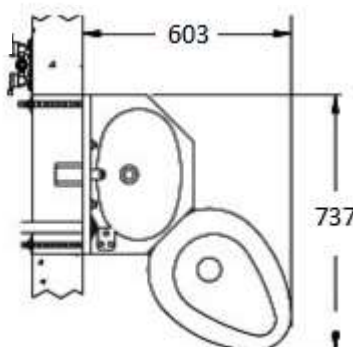

LEWOSTRONNY