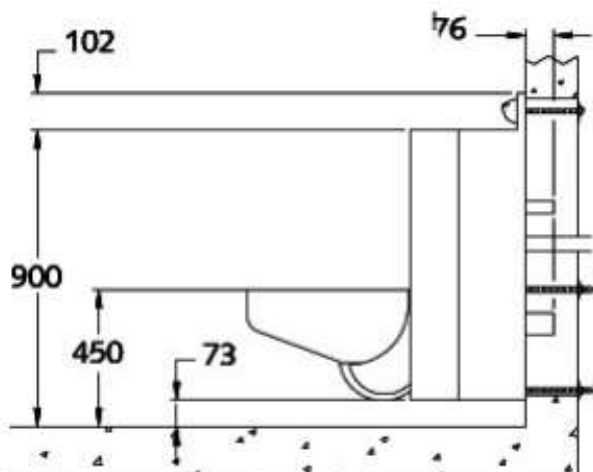

MODUŁ KOMPAKTOWY LEWOSTRONNY. PODWIESZANA UMYWALKA ORAZ MISKA WC O PODWYŻSZONYM STOPNIU WANDALIZMU

AKC670703L

### Opis produktu / Zastosowanie

Kompakt WC z umywalką wandaloodporny, prosty w konstrukcji, zachowując przy tym najwyższy poziom wytrzymałości, przeznaczony jest do instalacji w obiektach o bardzo wysokim ryzyku dewastacji np. w zakładach karnych. Budowa zestawu umożliwia oszczędność miejsca, dzięki czemu świetnie nadaje się on do pomieszczeń o ograniczonej przestrzeni. Wykonany z wysokiej jakości materiałów, aby uniemożliwić osobie korzystającej z kompaktu jakiegokolwiek próby uszkodzenia lub niekontrolowany wypływ wody, a także zapewnić bezpieczeństwo osobom z niego korzystającym. Ukryte mocowania i pełna osłona syfonu sprawiają, że wandaloodporny kompakt jest nie tylko urządzeniem bardzo solidnym lecz również zachowującym wysoką estetykę. Umywalka z wbudowaną mydelniczką. Dostępny kompakt pozycjonowany prawostronnie.

### Opis techniczny

Materiał	Stal nierdzewna AISI - 304
Wykończenie	Mat
Wysokość (mm)	1000
Szerokość (mm)	737
Głębokość (mm)	603
Odptyw WC	Ø 100 mm
Dopływ WC	Ø 55 mm
Odptyw umywalki	Ø 32 mm