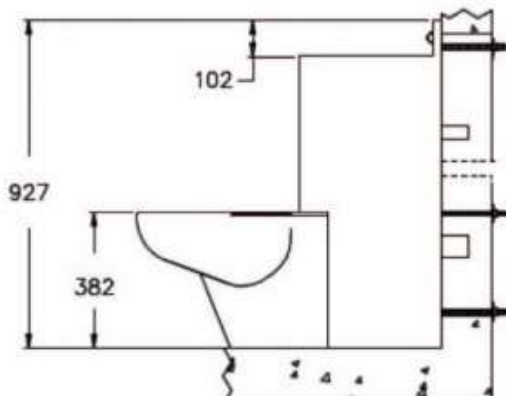

MODUŁ KOMPAKTOWY LEWOSTRONNY Z POWŁOKĄ ANTYBAKTERYJNĄ. PODWIESZANA UMYWALKA ORAZ MISKA WC O PODWYŻSZONYM STOPNIU WANDALIZMU

AKC670740L

### Opis techniczny

Materiał	Stal nierdzewna AISI - 304
Wykończenie	Mat
Wysokość (mm)	927
Szerokość (mm)	685
Głębokość (mm)	857
Odptyw WC	Ø 100 mm
Dopływ WC	Ø 55 mm
Odptyw umywalki	Ø 38 mm