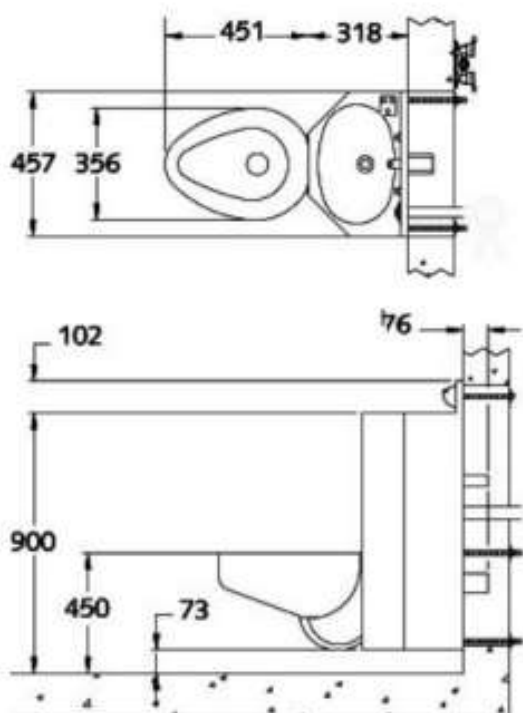

MODUŁ KOMPAKTOWY PODWIESZANA UMYWALKA ORAZ MISKA WC O PODWYŻSZONYM STOPNIU WANDALIZMU

AKC670703Z

Opis produktu / Zastosowanie

Kompakt WC z umywalką wandaloodporny, prosty w konstrukcji, zachowując przy tym najwyższy poziom wytrzymałości, przeznaczony jest do instalacji w obiektach o bardzo wysokim ryzyku dewastacji np. w zakładach karnych. Budowa zestawu umożliwia oszczędność miejsca, dzięki czemu świetnie nadaje się on do pomieszczeń o ograniczonej przestrzeni. Wykonany z wysokiej jakości materiałów, aby uniemożliwić osobie korzystającej z kompaktu jakiegokolwiek próby uszkodzenia lub niekontrolowany wypływ wody, a także zapewnić bezpieczeństwo osobom z nich korzystającym. Ukryte mocowania i pełna osłona syfonu sprawiają, że wandaloodporny kompakt jest nie tylko urządzeniem bardzo solidnym lecz również zachowującym wysoką estetykę. Umywalka z wbudowaną mydelniczką. Pozycjonowanie modułu centralne.

Opis techniczny

Materiał	Stal nierdzewna AISI - 304
Wykończenie	Mat
Wysokość (mm)	1000
Szerokość (mm)	457
Głębokość (mm)	769
Odptyw WC	Ø 100 mm
Dopływ WC	Ø 55 mm
Odptyw umywalki	Ø 32 mm