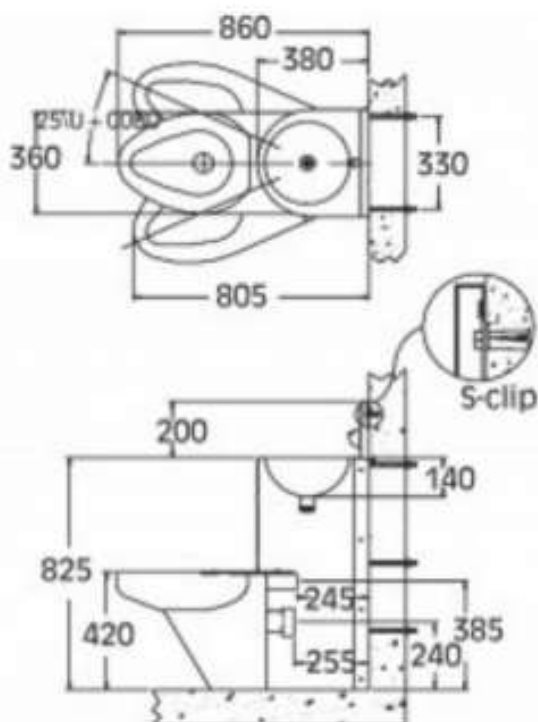

MODUŁ KOMPAKTOWY PODWIESZANA UMYWALKA ORAZ MISKA WC O PODWYŻSZONYM STOPNIU WANDALIZMU

AKC670802

### Opis produktu / Zastosowanie

Kompakt WC z umywalką wandaloodporny, prosty w konstrukcji, zachowując przy tym najwyższy poziom wytrzymałości, przeznaczony jest do instalacji w obiektach o bardzo wysokim ryzyku dewastacji np. w zakładach karnych. Budowa zestawu umożliwia oszczędność miejsca, dzięki czemu świetnie nadaje się on do pomieszczeń o ograniczonej przestrzeni. Wykonany z wysokiej jakości materiałów, aby uniemożliwić osobie korzystającej z kompaktu jakiegokolwiek próby uszkodzenia lub niekontrolowany wypływ wody, a także zapewnić bezpieczeństwo osobom z nich korzystającym. Ukryte mocowania i pełna osłona syfonu sprawiają, że wandaloodporny kompakt jest nie tylko urządzeniem bardzo solidnym lecz również zachowującym wysoką estetykę. Pozycjonowanie modułu może być lewe, prawe lub centralne.

### Opis techniczny

Materiał	Stal nierdzewna AISI - 304
Wykończenie	Mat
Wysokość (mm)	1025
Szerokość (mm)	360
Głębokość (mm)	860
Odptyw WC	Ø 100 mm
Dopływ WC	Ø 55 mm
Odptyw umywalki	Ø 32 mm