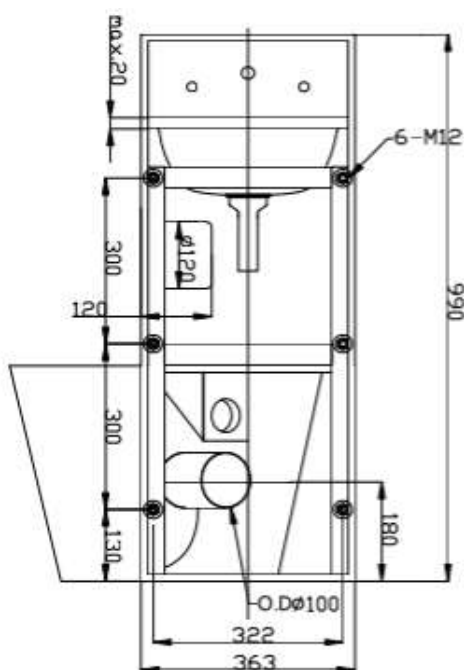

### MODUŁ KOMPAKTOWY PRAWOSTRONNY. PODWIESZANA UMYWALKA ORAZ MISKA WC O PODWYŻSZONYM STOPNIU WANDALIZMU

AKC13123.R

#### Opis produktu / Zastosowanie

Kompakt WC z umywalką wandaloodporny, prosty w konstrukcji, zachowując przy tym najwyższy poziom wytrzymałości, przeznaczony jest do instalacji w obiektach o bardzo wysokim ryzyku dewastacji np. w zakładach karnych. Budowa zestawu umożliwia oszczędność miejsca, dzięki czemu świetnie nadaje się on do pomieszczeń o ograniczonej przestrzeni. Wykonany z wysokiej jakości materiałów, aby uniemożliwić osobie korzystającej z kompaktu jakiegokolwiek próby uszkodzenia lub niekontrolowany wypływ wody, a także zapewnić bezpieczeństwo osobom z nich korzystającym. Ukryte mocowania i pełna osłona syfonu sprawiają, że wandaloodporny kompakt jest nie tylko urządzeniem bardzo solidnym lecz również zachowującym wysoką estetykę. Wbudowany otwór do papieru toaletowego.

Opis techniczny	
Materiał	Stal nierdzewna AISI - 304
Wykończenie	Mat
Wysokość (mm)	990
Szerokość (mm)	660
Głębokość (mm)	695
Średnica umywalki	Ø 300
Odptyw WC	Ø 100 mm
Dopływ WC	Ø 60 mm
Zalecane ciśnienie wody	Od 1,5 bar
Odległość rury spustowej WC do podłogi	180 mm