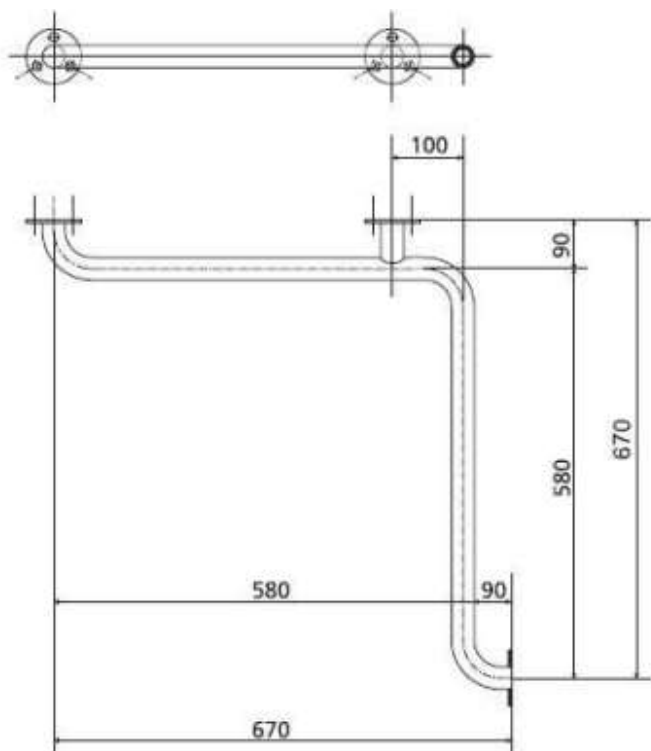

PORĘCZ KĄTOWA POZIOMA NATRYSKOWA 67x67 cm PRAWA

SN3067

**Opis produktu / Zastosowanie**

Specjalistyczne poręcze przeznaczone są dla osób niepełnosprawnych oraz starszych stanowią one kluczowy element wyposażenia toalet i łazienek, które w znacznym stopniu zwiększają komfort oraz zapewniają bezpieczne poruszanie się osobom z ograniczonymi ruchami. Powierzchnia łatwa do czyszczenia, wykonana z najwyższej jakości materiałów, odporne na procesy korozyjne. Dostępne inne wymiary na zamówienie.

**Opis techniczny**

Materiał	Stal nierdzewna AISI304
Wykończenie	Połysk
Typ poręczy	Kątowa ścienna pozioma
Długość poręczy	670x670 mm
Średnica rurki	Ø 32mm
Średnica otworów	Ø 6mm
Montaż	na rozetach Ø75mm, rozety maskujące śruby
Ilość otworów mocujących	9
W zestawie	Zestaw montażowy, wkręty, kołki