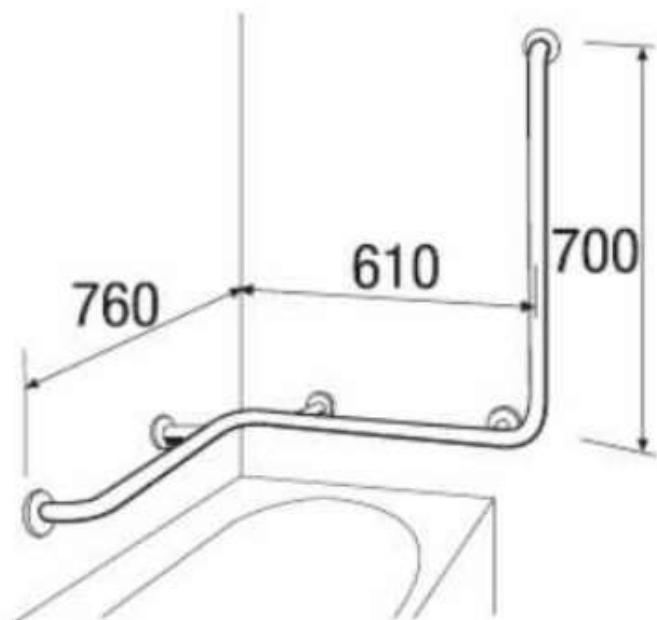

PORĘCZ KĄTOWA POZIOMO-PIONOWA 70x61x76 cm PRAWA

SN350P

Opis produktu / Zastosowanie

Specjalistyczne poręcze przeznaczone są dla osób niepełnosprawnych oraz starszych stanowią one kluczowy element wyposażenia toalet i łazienek, które w znacznym stopniu zwiększają komfort oraz zapewniają bezpieczne poruszanie się osobom z ograniczonymi ruchami. Powierzchnia łatwa do czyszczenia, wykonana z najwyższej jakości materiałów, odporne na procesy korozyjne. Dostępne inne wymiary na zamówienie.

Opis techniczny

Materiał	Stal nierdzewna AISI304
Wykończenie	Połysk
Typ poręczy	Kątowa prawa
Długość poręczy	700x610x760 mm
Średnica rurki	Ø 32mm
Średnica otworów	Ø 6mm
Montaż	na rozetach Ø75mm, rozety maskujące śruby
Ilość otworów mocujących	15
W zestawie	Zestaw montażowy, wkręty, kołki