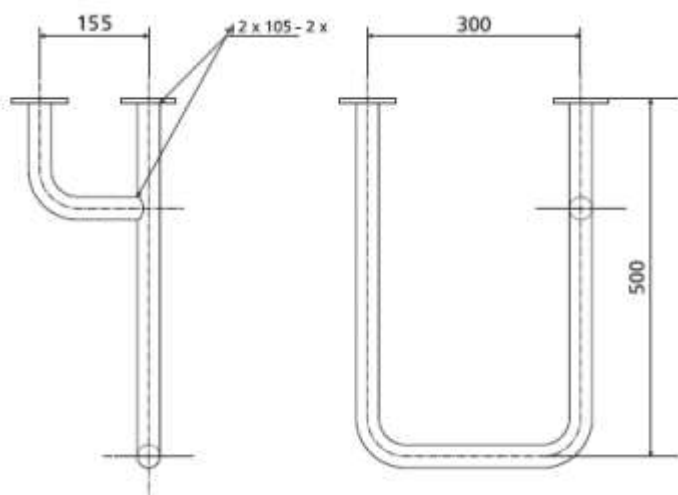

PORĘCZ ŁUKOWA UMYWALKOWA 50 cm LEWA

SN106L

Opis produktu / Zastosowanie

Specjalistyczne poręcze przeznaczone są dla osób niepełnosprawnych oraz starszych stanowią one kluczowy element wyposażenia toalet i łazienek, które w znacznym stopniu zwiększają komfort oraz zapewniają bezpieczne poruszanie się osobom z ograniczonymi ruchami. Powierzchnia łatwa do czyszczenia, wykonana z najwyższej jakości materiałów, odporne na procesy korozyjne. Dostępne inne wymiary na zamówienie.

Opis techniczny

Materiał	Stal nierdzewna AISI304
Wykończenie	Połysk
Typ poręczy	Umywalkowa lewa
Długość poręczy	500 mm
Średnica rurki	Ø 32mm
Średnica otworów	Ø 6mm
Montaż	na rozetach Ø75mm, rozety maskujące śruby
Ilość otworów mocujących	9
W zestawie	Zestaw montażowy, wkręty, kołki