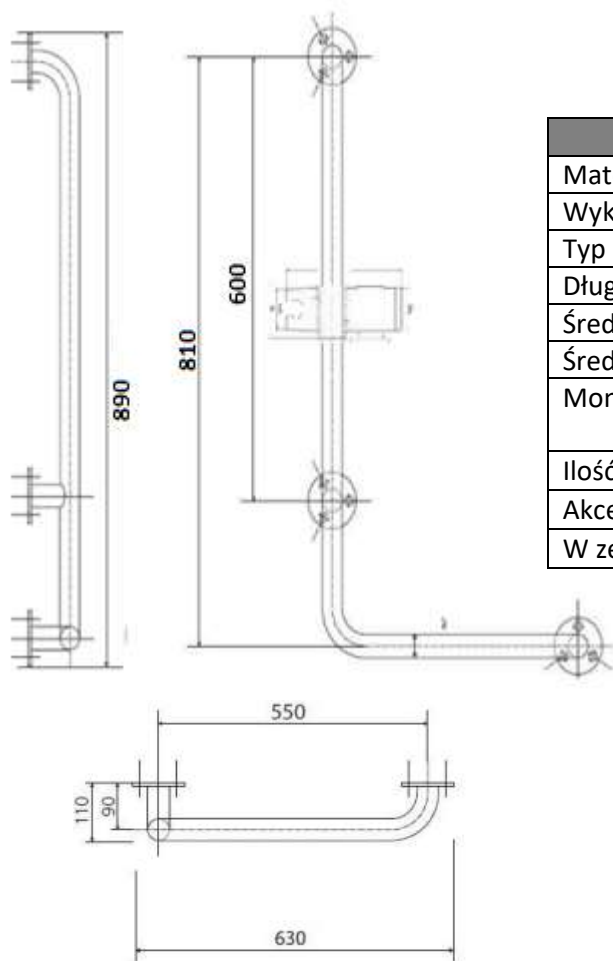

PORĘCZ PRYSZNICOWA KĄTOWA 90° 89x63 cm LEWA

SN9060L

Opis produktu / Zastosowanie

Specjalistyczne poręcze przeznaczone są dla osób niepełnosprawnych oraz starszych stanowią one kluczowy element wyposażenia toalet i łazienek, które w znacznym stopniu zwiększają komfort oraz zapewniają bezpieczne poruszanie się osobom z ograniczonymi ruchami. Powierzchnia łatwa do czyszczenia, wykonana z najwyższej jakości materiałów, odporne na procesy korozyjne. Dostępne inne wymiary na zamówienie.

Opis techniczny

Materiał	Stal nierdzewna AISI304
Wykończenie	Połysk
Typ poręczy	Kątowa lewa
Długość poręczy	890x630 mm
Średnica rurki	Ø 32mm
Średnica otworów	Ø 6mm
Montaż	na rozetach Ø75mm, rozety maskujące śruby
Ilość otworów mocujących	9
Akcesoria natryskowe	Bez słuchawki i węża
W zestawie	Zestaw montażowy, wkręty, kołki