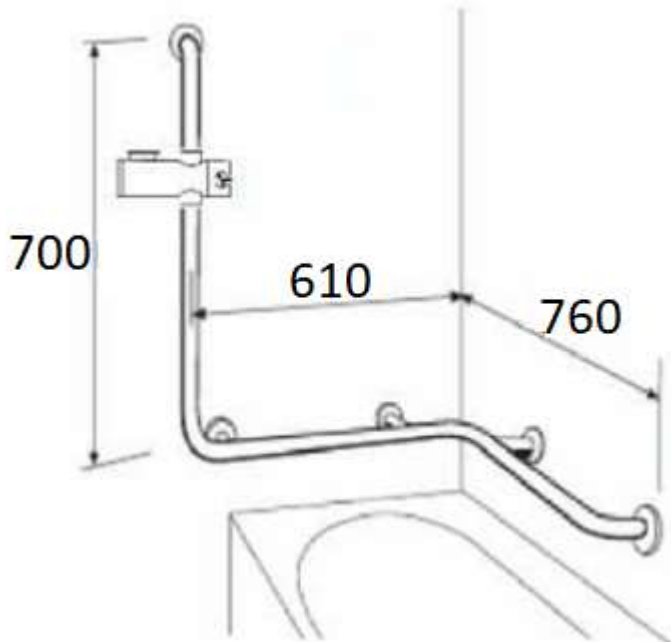

### PORĘCZ PRYSZNICOWA KĄTOWA POZIOMO-PIONOWA 70x61x76 cm LEWA

SN360L

#### Opis produktu / Zastosowanie

Specjalistyczne poręcze przeznaczone są dla osób niepełnosprawnych oraz starszych stanowią one kluczowy element wyposażenia toalet i łazienek, które w znacznym stopniu zwiększają komfort oraz zapewniają bezpieczne poruszanie się osobom z ograniczonymi ruchami. Powierzchnia łatwa do czyszczenia, wykonana z najwyższej jakości materiałów, odporne na procesy korozyjne. Dostępne inne wymiary na zamówienie.

#### Opis techniczny

Materiał	Stal nierdzewna AISI304
Wykończenie	Połysk
Typ poręczy	Kątowa lewa
Długość poręczy	700x610x760 mm
Średnica rurki	Ø 32mm
Średnica otworów	Ø 6mm
Montaż	na rozetach Ø75mm, rozety maskujące śruby
Ilość otworów mocujących	15
W zestawie	Zestaw montażowy, wkręty, kołki