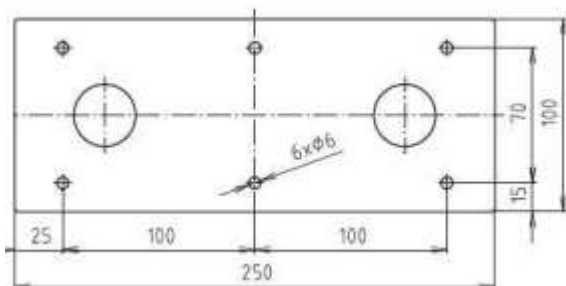

PORĘCZ STAŁA ŁUKOWA ŚCIENNA 50 cm

SN500S

Opis produktu / Zastosowanie

Specjalistyczne poręcze przeznaczone są dla osób niepełnosprawnych oraz starszych stanowią one kluczowy element wyposażenia toalet i łazienek, które w znacznym stopniu zwiększają komfort oraz zapewniają bezpieczne poruszanie się osobom z ograniczonymi ruchami. Powierzchnia łatwa do czyszczenia, wykonana z najwyższej jakości materiałów, odporne na procesy korozyjne. Dostępne inne wymiary na zamówienie.

Opis techniczny

Materiał	Stal nierdzewna AISI304
Wykończenie	Połysk
Typ poręczy	Łukowa stała ścienna do WC lub umywalki
Długość poręczy	500 mm
Średnica rurki	Ø 32mm
Średnica otworów	Ø 6mm
Montaż	Podstawa mocująca
Ilość otworów mocujących	6
W zestawie	Zestaw montażowy, wkręty, kołki