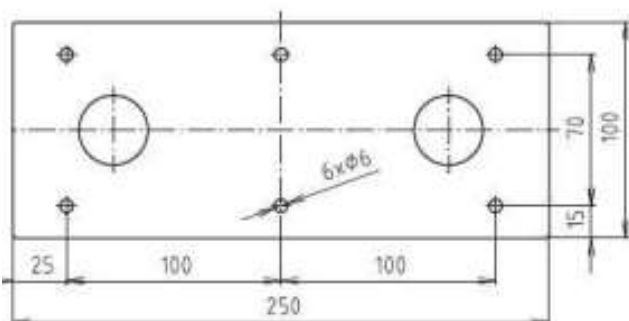

PORĘCZ STAŁA ŁUKOWA ŚCIENNA 60 cm

SN600S

Opis produktu / Zastosowanie

Specjalistyczne poręcze przeznaczone są dla osób niepełnosprawnych oraz starszych stanowią one kluczowy element wyposażenia toalet i łazienek, które w znacznym stopniu zwiększają komfort oraz zapewniają bezpieczne poruszanie się osobom z ograniczonymi ruchami. Powierzchnia łatwa do czyszczenia, wykonana z najwyższej jakości materiałów, odporne na procesy korozyjne. Dostępne inne wymiary na zamówienie.

Opis techniczny

Materiał	Stal nierdzewna AISI304
Wykończenie	Połysk
Typ poręczy	Łukowa stała ścienna do WC lub umywalki
Długość poręczy	600 mm
Średnica rurki	Ø 32mm
Średnica otworów	Ø 6mm
Montaż	Podstawa mocująca
Ilość otworów mocujących	6
W zestawie	Zestaw montażowy, wkręty, kołki