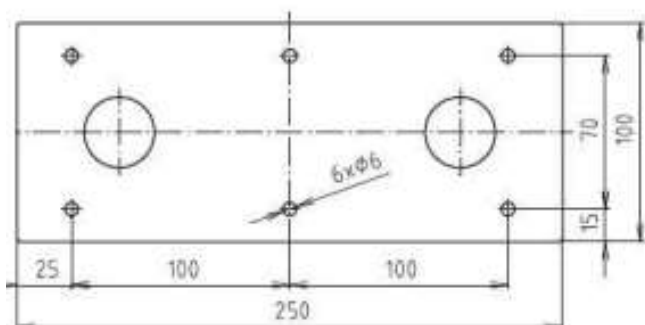

PORĘCZ STAŁA ŁUKOWA ŚCIENNA 80 cm

SN800S

Opis produktu / Zastosowanie

Specjalistyczne poręcze przeznaczone są dla osób niepełnosprawnych oraz starszych stanowią one kluczowy element wyposażenia toalet i łazienek, które w znacznym stopniu zwiększają komfort oraz zapewniają bezpieczne poruszanie się osobom z ograniczonymi ruchami. Powierzchnia łatwa do czyszczenia, wykonana z najwyższej jakości materiałów, odporne na procesy korozyjne. Dostępne inne wymiary na zamówienie.

Opis techniczny

Materiał	Stal nierdzewna AISI304
Wykończenie	Połysk
Typ poręczy	Łukowa stała ścienna do WC lub umywalki
Długość poręczy	800 mm
Średnica rurki	Ø 32mm
Średnica otworów	Ø 6mm
Montaż	Podstawa mocująca
Ilość otworów mocujących	6
W zestawie	Zestaw montażowy, wkręty, kołki