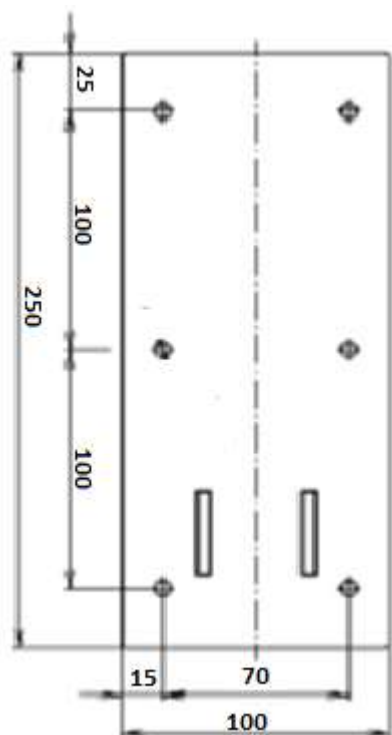

PORĘCZ UCHYLNA ŁUKOWA ŚCIENNA 50 cm

SN500

Opis produktu / Zastosowanie

Specjalistyczne poręcze przeznaczone są dla osób niepełnosprawnych oraz starszych stanowią one kluczowy element wyposażenia toalet i łazienek, które w znacznym stopniu zwiększają komfort oraz zapewniają bezpieczne poruszanie się osobom z ograniczonymi ruchami. Powierzchnia łatwa do czyszczenia, wykonana z najwyższej jakości materiałów, odporne na procesy korozyjne. Dostępne inne wymiary na zamówienie.

Opis techniczny	
Materiał	Stal nierdzewna AISI304
Wykończenie	Połysk
Typ poręczy	Łukowa uchylna ścienna do WC
Długość poręczy	500 mm
Średnica rurki	Ø 32mm
Średnica otworów	Ø 6mm
Montaż	Podstawa mocująca
Ilość otworów mocujących	6
W zestawie	Zestaw montażowy, wkręty, kołki