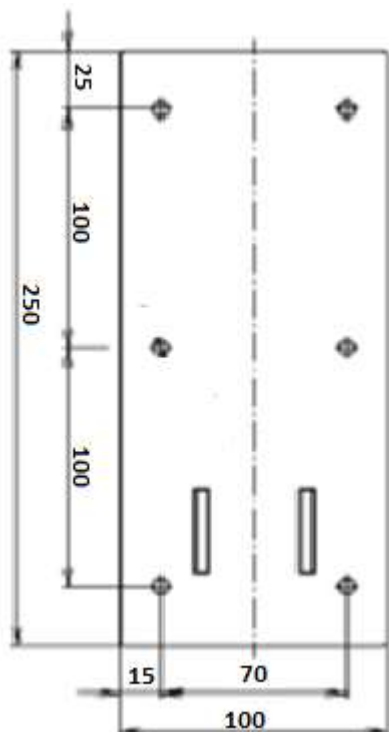

PORĘCZ UCHYLNA ŁUKOWA ŚCIENNA 60 cm

SN600

Opis produktu / Zastosowanie

Specjalistyczne poręcze przeznaczone są dla osób niepełnosprawnych oraz starszych stanowią one kluczowy element wyposażenia toalet i łazienek, które w znacznym stopniu zwiększają komfort oraz zapewniają bezpieczne poruszanie się osobom z ograniczonymi ruchami. Powierzchnia łatwa do czyszczenia, wykonana z najwyższej jakości materiałów, odporne na procesy korozyjne. Dostępne inne wymiary na zamówienie.

| Opis techniczny | |
|--------------------------|---------------------------------|
| Materiał | Stal nierdzewna AISI304 |
| Wykończenie | Połysk |
| Typ poręczy | łukowa uchylna ścienna do WC |
| Długość poręczy | 600 mm |
| Średnica rurki | ∅ 32mm |
| Średnica otworów | ∅ 6mm |
| Montaż | Podstawa mocująca |
| Ilość otworów mocujących | 6 |
| W zestawie | Zestaw montażowy, wkręty, kołki |