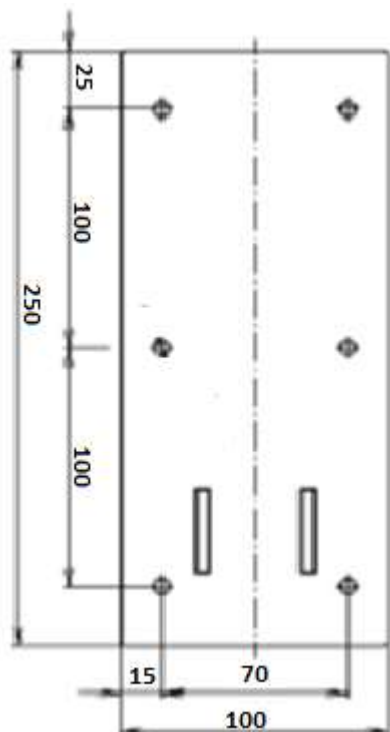

PORĘCZ UCHYLNA ŁUKOWA ŚCIENNA 80 cm

SN800

Opis produktu / Zastosowanie

Specjalistyczne poręcze przeznaczone są dla osób niepełnosprawnych oraz starszych stanowią one kluczowy element wyposażenia toalet i łazienek, które w znacznym stopniu zwiększają komfort oraz zapewniają bezpieczne poruszanie się osobom z ograniczonymi ruchami. Powierzchnia łatwa do czyszczenia, wykonana z najwyższej jakości materiałów, odporne na procesy korozyjne. Dostępne inne wymiary na zamówienie.

Opis techniczny	
Materiał	Stal nierdzewna AISI304
Wykończenie	Połysk
Typ poręczy	łukowa uchylna ścienna do WC
Długość poręczy	800 mm
Średnica rurki	Ø 32mm
Średnica otworów	Ø 6mm
Montaż	Podstawa mocująca
Ilość otworów mocujących	6
W zestawie	Zestaw montażowy, wkręty, kołki