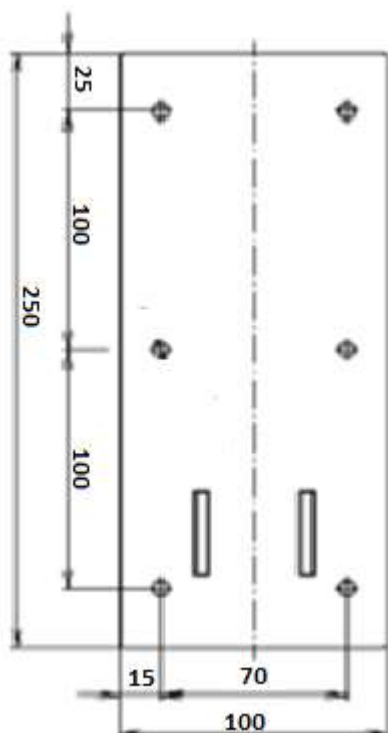

PORĘCZ UCHYLNA ŁUKOWA ŚCIENNA 90 cm

SN900

Opis produktu / Zastosowanie

Specjalistyczne poręcze przeznaczone są dla osób niepełnosprawnych oraz starszych stanowią one kluczowy element wyposażenia toalet i łazienek, które w znacznym stopniu zwiększają komfort oraz zapewniają bezpieczne poruszanie się osobom z ograniczonymi ruchami. Powierzchnia łatwa do czyszczenia, wykonana z najwyższej jakości materiałów, odporne na procesy korozyjne. Dostępne inne wymiary na zamówienie.

Opis techniczny	
Materiał	Stal nierdzewna AISI304
Wykończenie	Połysk
Typ poręczy	łukowa uchylna ścienna do WC
Długość poręczy	900 mm
Średnica rurki	Ø 32mm
Średnica otworów	Ø 6mm
Montaż	Podstawa mocująca
Ilość otworów mocujących	6
W zestawie	Zestaw montażowy, wkręty, kołki