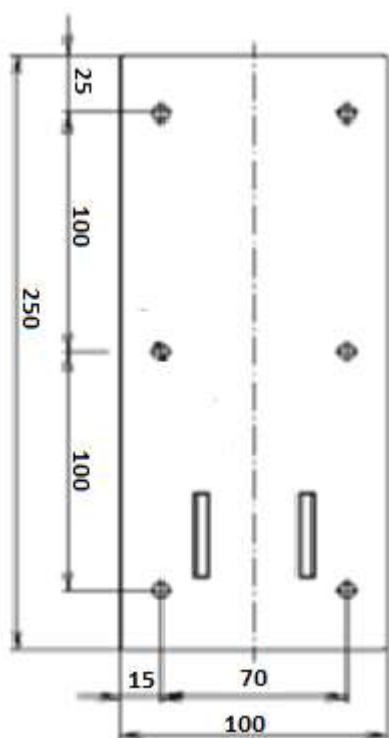

PORĘCZ UCHYLNA ŁUKOWA ŚCIENNA Z UCHWYTEM NA PAPIER 60 cm

SN600U

Opis produktu / Zastosowanie

Specjalistyczne poręcze przeznaczone są dla osób niepełnosprawnych oraz starszych stanowią one kluczowy element wyposażenia toalet i łazienek, które w znacznym stopniu zwiększają komfort oraz zapewniają bezpieczne poruszanie się osobom z ograniczonymi ruchami. Powierzchnia łatwa do czyszczenia, wykonana z najwyższej jakości materiałów, odporne na procesy korozyjne. Dostępne inne wymiary na zamówienie.

Opis techniczny	
Materiał	Stal nierdzewna AISI304
Wykończenie	Połysk
Typ poręczy	łukowa uchylna ścienna do WC
Długość poręczy	600 mm
Średnica rurki	∅ 32mm
Średnica otworów	∅ 6mm
Montaż	Podstawa mocująca
Ilość otworów mocujących	6
W zestawie	Zestaw montażowy, wkręty, kołki