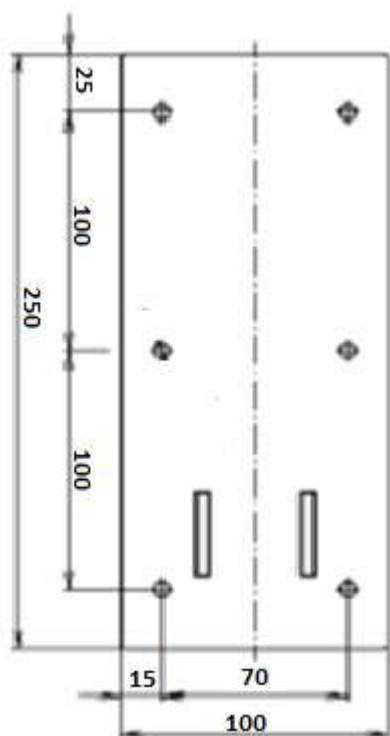

PORĘCZ UCHYLNA ŁUKOWA ŚCIENNA Z UCHWYTEM NA PAPIER 75 cm

Opis produktu / Zastosowanie

Specjalistyczne poręcze przeznaczone są dla osób niepełnosprawnych oraz starszych stanowią one kluczowy element wyposażenia toalet i łazienek, które w znacznym stopniu zwiększają komfort oraz zapewniają bezpieczne poruszanie się osobom z ograniczonymi ruchami. Powierzchnia łatwa do czyszczenia, wykonana z najwyższej jakości materiałów, odporne na procesy korozyjne. Dostępne inne wymiary na zamówienie.

Opis techniczny	
Materiał	Stal nierdzewna AISI304
Wykończenie	Połysk
Typ poręczy	Łukowa uchylna ścienna do WC
Długość poręczy	750 mm
Średnica rurki	Ø 32mm
Średnica otworów	Ø 6mm
Montaż	Podstawa mocująca
Ilość otworów mocujących	6
W zestawie	Zestaw montażowy, wkręty, kołki