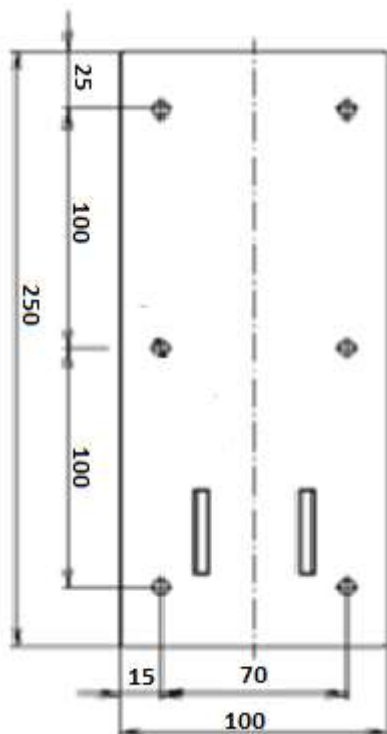

### PORĘCZ UCHYLNA ŁUKOWA ŚCIENNA Z UCHWYTEM NA PAPIER 80 cm

Opis techniczny	
Materiał	Stal nierdzewna AISI304
Wykończenie	Połysk
Typ poręczy	łukowa uchylna ścienna do WC
Długość poręczy	800 mm
Średnica rurki	Ø 32mm
Średnica otworów	Ø 6mm
Montaż	Podstawa mocująca
Ilość otworów mocujących	6
W zestawie	Zestaw montażowy, wkręty, kołki