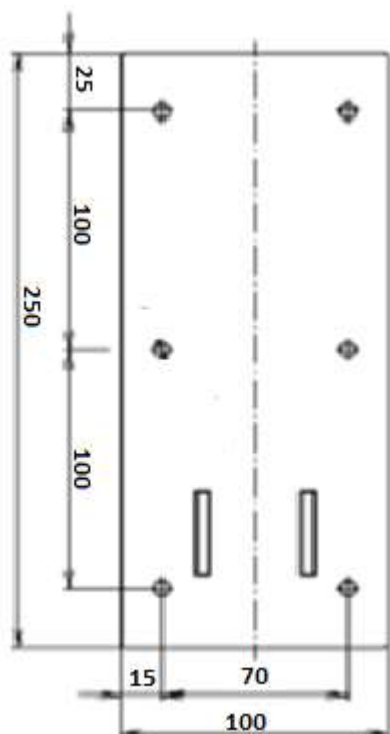

### PORĘCZ UCHYLNA ŁUKOWA ŚCIENNA Z UCHWYTEM NA PAPIER 90 cm

Opis techniczny	
Materiał	Stal nierdzewna AISI304
Wykończenie	Połysk
Typ poręczy	łukowa uchylna ścienna do WC
Długość poręczy	900 mm
Średnica rurki	Ø 32mm
Średnica otworów	Ø 6mm
Montaż	Podstawa mocująca
Ilość otworów mocujących	6
W zestawie	Zestaw montażowy, wkręty, kołki