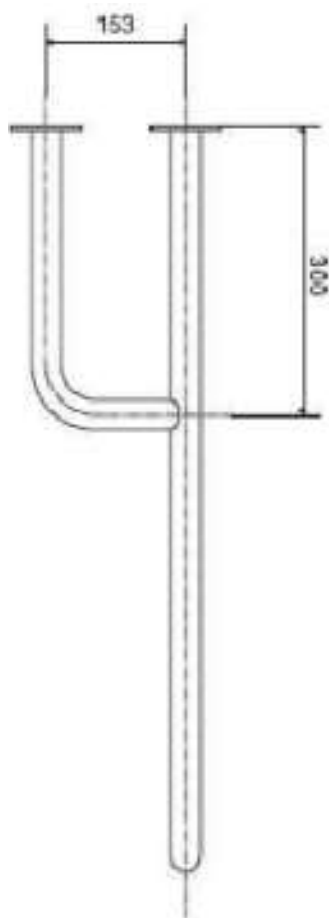

## PORĘCZ UCHYLNA ŚCIENNA 60 cm

SN3011

**Opis produktu / Zastosowanie**

Specjalistyczne poręcze przeznaczone są dla osób niepełnosprawnych oraz starszych stanowią one kluczowy element wyposażenia toalet i łazienek, które w znacznym stopniu zwiększają komfort oraz zapewniają bezpieczne poruszanie się osobom z ograniczonymi ruchami. Powierzchnia łatwa do czyszczenia, wykonana z najwyższej jakości materiałów, odporne na procesy korozyjne. Dostępne inne wymiary na zamówienie.

**Opis techniczny**

Materiał	Stal nierdzewna AISI304
Wykończenie	Połysk
Typ poręczy	Uchylna ścienna do WC lub umywalki
Długość poręczy	600 mm
Średnica rurki	Ø 32mm
Średnica otworów	Ø 6mm
Montaż	Podstawa mocująca
Ilość otworów mocujących	6
W zestawie	Zestaw montażowy, wkręty, kołki