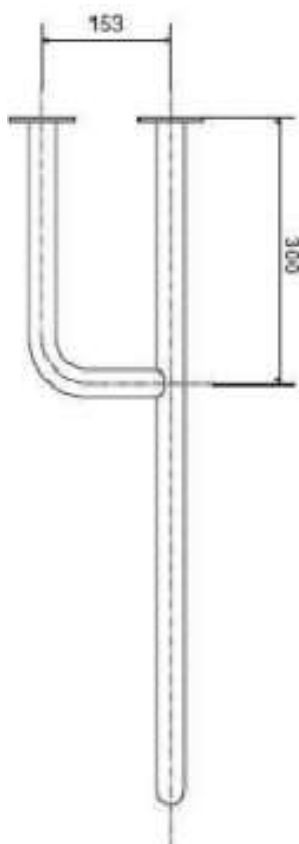

PORĘCZ UCHYLNA ŚCIENNA 76 cm

SN3012

**Opis produktu / Zastosowanie**

Specjalistyczne poręcze przeznaczone są dla osób niepełnosprawnych oraz starszych stanowią one kluczowy element wyposażenia toalet i łazienek, które w znacznym stopniu zwiększają komfort oraz zapewniają bezpieczne poruszanie się osobom z ograniczonymi ruchami. Powierzchnia łatwa do czyszczenia, wykonana z najwyższej jakości materiałów, odporne na procesy korozyjne. Dostępne inne wymiary na zamówienie.

Opis techniczny	
Materiał	Stal nierdzewna AISI304
Wykończenie	Połysk
Typ poręczy	Uchylna ścienna do WC lub umywalki
Długość poręczy	760 mm
Średnica rurki	Ø 32mm
Średnica otworów	Ø 6mm
Montaż	Podstawa mocująca
Ilość otworów mocujących	6
W zestawie	Zestaw montażowy, wkręty, kołki