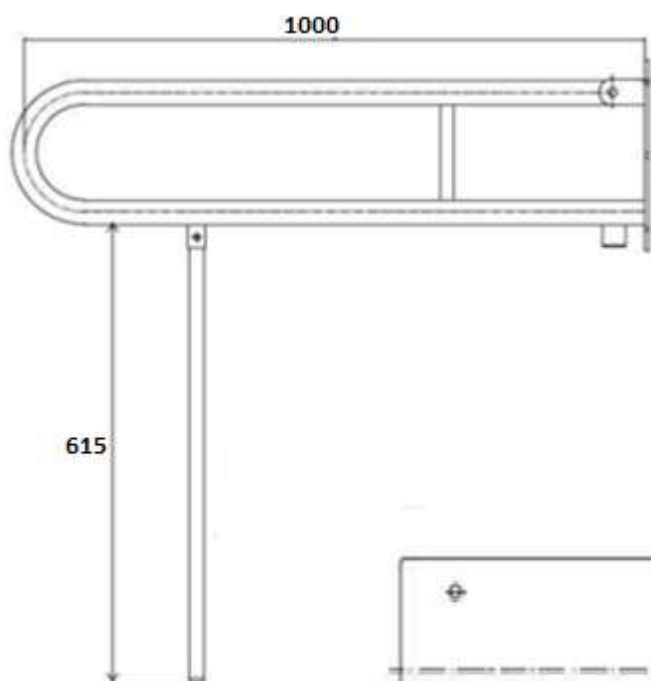

PORĘCZ UCHYLNA ŚCIENNA Z PODPARCIEM DO PODŁOGI 100 cm

Opis produktu / Zastosowanie

Specjalistyczne poręcze przeznaczone są dla osób niepełnosprawnych oraz starszych stanowią one kluczowy element wyposażenia toalet i łazienek, które w znacznym stopniu zwiększają komfort oraz zapewniają bezpieczne poruszanie się osobom z ograniczonymi ruchami. Powierzchnia łatwa do czyszczenia, wykonana z najwyższej jakości materiałów, odporne na procesy korozyjne. Dostępne inne wymiary na zamówienie.

Opis techniczny	
Materiał	Stal nierdzewna AISI304
Wykończenie	Połysk
Typ poręczy	Łukowa uchylna ścienna do WC lub umywalki
Długość poręczy	1000 mm
Średnica rurki	Ø 32mm
Średnica otworów	Ø 6mm
Montaż	Podstawa mocująca
Ilość otworów mocujących	6
W zestawie	Zestaw montażowy, wkręty, kołki