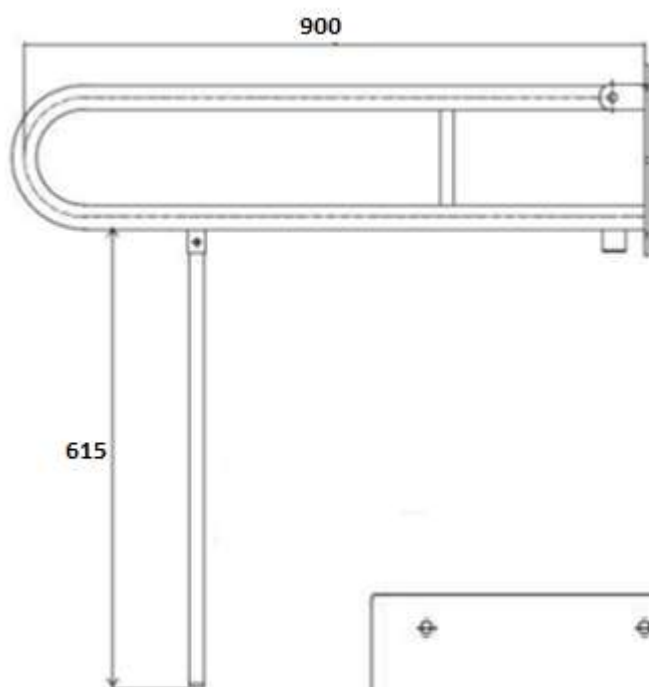

### PORĘCZ UCHYLNA ŚCIENNA Z PODPARCIEM DO PODŁOGI 90 cm

#### Opis produktu / Zastosowanie

Specjalistyczne poręcze przeznaczone są dla osób niepełnosprawnych oraz starszych stanowią one kluczowy element wyposażenia toalet i łazienek, które w znacznym stopniu zwiększają komfort oraz zapewniają bezpieczne poruszanie się osobom z ograniczonymi ruchami. Powierzchnia łatwa do czyszczenia, wykonana z najwyższej jakości materiałów, odporne na procesy korozyjne. Dostępne inne wymiary na zamówienie.

Opis techniczny	
Materiał	Stal nierdzewna AISI304
Wykończenie	Połysek
Typ poręczy	Łukowa uchylna ścienna do WC lub umywalki
Długość poręczy	900 mm
Średnica rurki	Ø 32mm
Średnica otworów	Ø 6mm
Montaż	Podstawa mocująca
Ilość otworów mocujących	6
W zestawie	Zestaw montażowy, wkręty, kołki