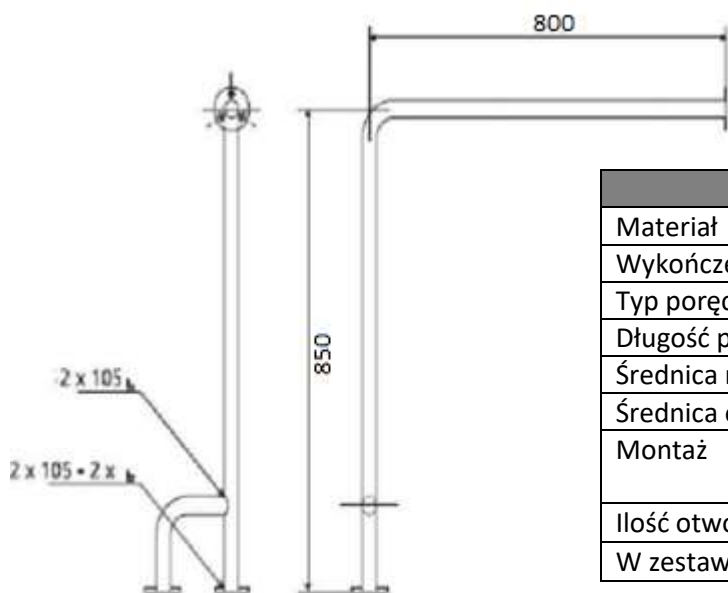

PORĘCZ WC ŚCIENNO-PODŁOGOWA 80x85 cm LEWA

Opis produktu / Zastosowanie

Specjalistyczne poręcze przeznaczone są dla osób niepełnosprawnych oraz starszych stanowią one kluczowy element wyposażenia toalet i łazienek, które w znacznym stopniu zwiększają komfort oraz zapewniają bezpieczne poruszanie się osobom z ograniczonymi ruchami. Powierzchnia łatwa do czyszczenia, wykonana z najwyższej jakości materiałów, odporne na procesy korozyjne. Dostępne inne wymiary na zamówienie.

Opis techniczny

Materiał	Stal nierdzewna AISI304
Wykończenie	Połysk
Typ poręczy	WC lewa
Długość poręczy	800x850 mm
Średnica rurki	Ø 32mm
Średnica otworów	Ø 6mm
Montaż	na rozetach Ø75mm, rozety maskujące śruby
Ilość otworów mocujących	9
W zestawie	Zestaw montażowy, wkręty, kołki