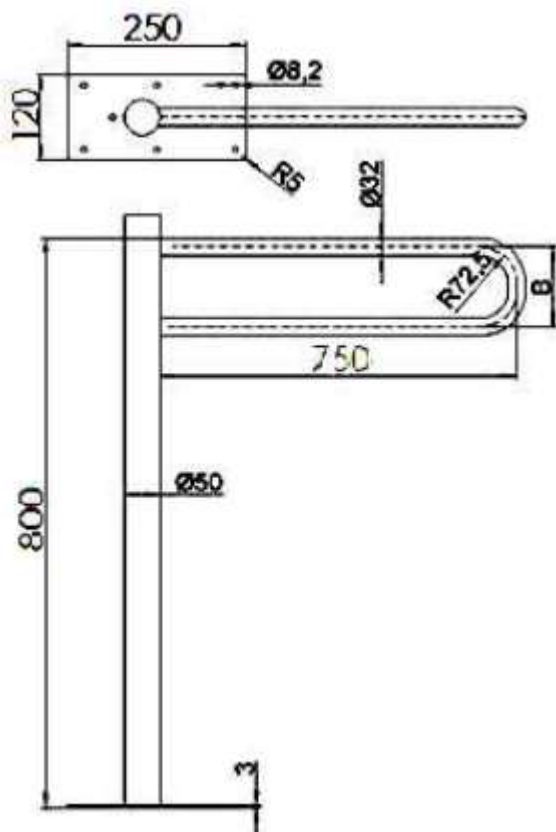

PORĘCZ WC STAŁA ŁUKOWA STOJĄCA 75 cm

SN750PST

Opis produktu / Zastosowanie

Specjalistyczne poręcze przeznaczone są dla osób niepełnosprawnych oraz starszych stanowią one kluczowy element wyposażenia toalet i łazienek, które w znacznym stopniu zwiększają komfort oraz zapewniają bezpieczne poruszanie się osobom z ograniczonymi ruchami. Powierzchnia łatwa do czyszczenia, wykonana z najwyższej jakości materiałów, odporne na procesy korozyjne. Dostępne inne wymiary na zamówienie.

Opis techniczny

| | |
|--------------------------|---------------------------------|
| Materiał | Stal nierdzewna AISI304 |
| Wykończenie | Połysk |
| Typ poręczy | Stojąca łukowa do wc |
| Długość poręczy | 750 mm |
| Średnica rurki | Ø 32mm |
| Średnica otworów | Ø 6mm |
| Montaż | Podstawa mocująca |
| Ilość otworów mocujących | 6 |
| W zestawie | Zestaw montażowy, wkręty, kołki |