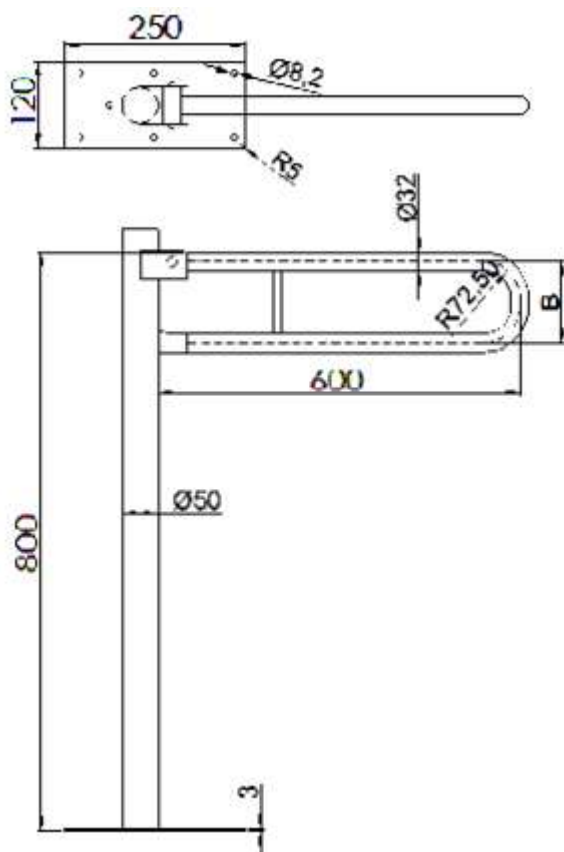

PORĘCZ WC UCHYLNA ŁUKOWA STOJĄCA 60 cm

Opis produktu / Zastosowanie

Specjalistyczne poręcze przeznaczone są dla osób niepełnosprawnych oraz starszych stanowią one kluczowy element wyposażenia toalet i łazienek, które w znacznym stopniu zwiększają komfort oraz zapewniają bezpieczne poruszanie się osobom z ograniczonymi ruchami. Powierzchnia łatwa do czyszczenia, wykonana z najwyższej jakości materiałów, odporne na procesy korozyjne. Dostępne inne wymiary na zamówienie. Poręcz dostępna z uchwytem na papier toaletowy.

Opis techniczny

Opis techniczny	
Materiał	Stal nierdzewna AISI304
Wykończenie	Połysk
Typ poręczy	Łukowa umywalkowa lub do wc
Długość poręczy	600 mm
Średnica rurki	Ø 32mm
Średnica otworów	Ø 6mm
Montaż	Podstawa mocująca
Ilość otworów mocujących	6
W zestawie	Zestaw montażowy, wkręty, kołki