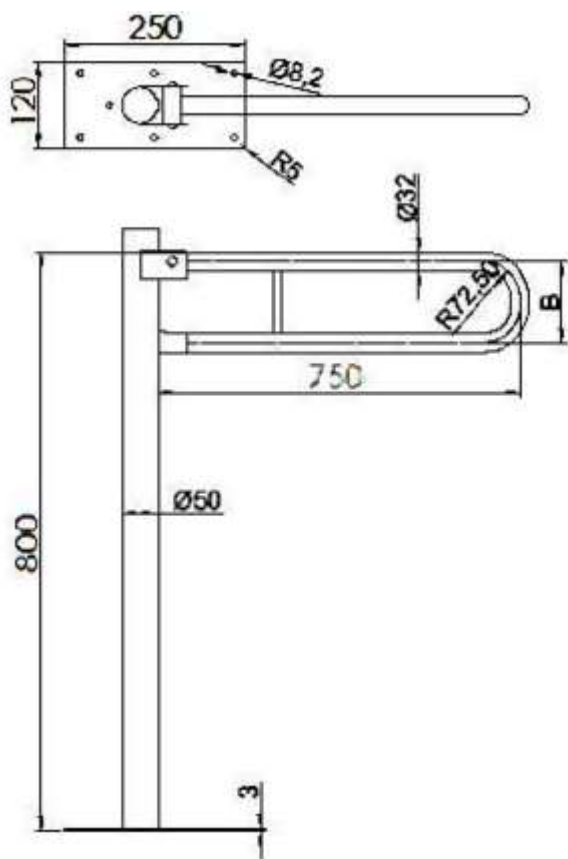

PORĘCZ WC UCHYLNA ŁUKOWA STOJĄCA 75 cm

**Opis produktu / Zastosowanie**

Specjalistyczne poręcze przeznaczone są dla osób niepełnosprawnych oraz starszych stanowią one kluczowy element wyposażenia toalet i łazienek, które w znacznym stopniu zwiększają komfort oraz zapewniają bezpieczne poruszanie się osobom z ograniczonymi ruchami. Powierzchnia łatwa do czyszczenia, wykonana z najwyższej jakości materiałów, odporne na procesy korozyjne. Dostępne inne wymiary na zamówienie. Poręcz dostępna z uchwytem na papier toaletowy.

**Opis techniczny**

Materiał	Stal nierdzewna AISI304
Wykończenie	Połysk
Typ poręczy	Łukowa umywalkowa lub do wc
Długość poręczy	750 mm
Średnica rurki	Ø 32mm
Średnica otworów	Ø 6mm
Montaż	Podstawa mocująca
Ilość otworów mocujących	6
W zestawie	Zestaw montażowy, wkręty, kołki