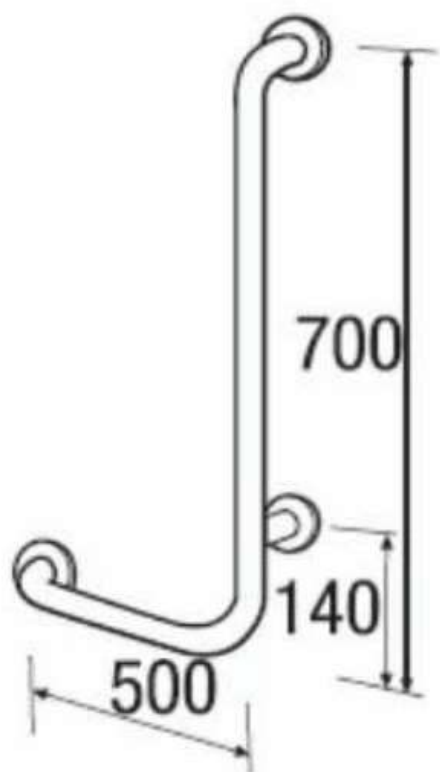

### PORĘCZ KĄTOWA „L” 90° 50x70 cm PRAWA

SN300P

#### Opis produktu / Zastosowanie

Specjalistyczne poręcze przeznaczone są dla osób niepełnosprawnych oraz starszych stanowią one kluczowy element wyposażenia toalet i łazienek, które w znacznym stopniu zwiększają komfort oraz zapewniają bezpieczne poruszanie się osobom z ograniczonymi ruchami. Powierzchnia łatwa do czyszczenia, wykonana z najwyższej jakości materiałów, odporne na procesy korozyjne. Dostępne inne wymiary na zamówienie.

#### Opis techniczny

Materiał	Stal nierdzewna AISI304
Wykończenie	Połysk
Typ poręczy	Kątowa prawa
Długość poręczy	500x700 mm
Średnica rurki	Ø 32mm
Średnica otworów	Ø 6mm
Montaż	na rozetach Ø75mm, rozety maskujące śruby
Ilość otworów mocujących	9
W zestawie	Zestaw montażowy, wkręty, kołki