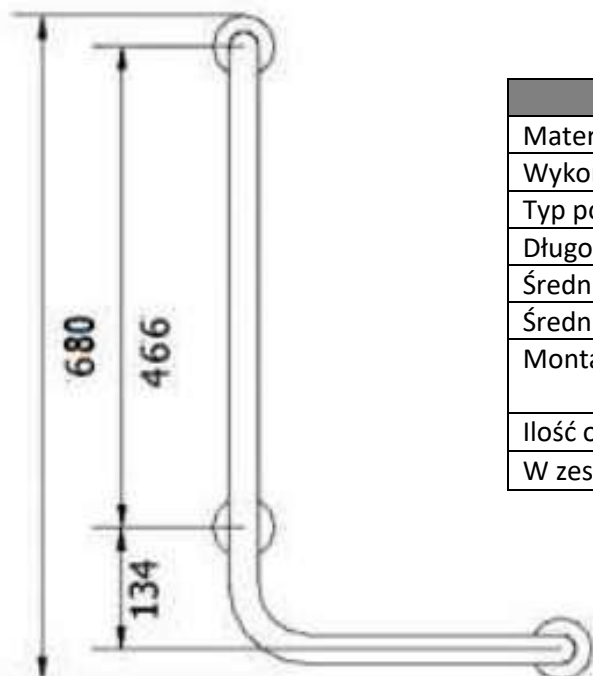

PORĘCZ KĄTOWA „L” 90° 60x30 cm LEWA

SN6030L

Opis produktu / Zastosowanie

Specjalistyczne poręcze przeznaczone są dla osób niepełnosprawnych oraz starszych stanowią one kluczowy element wyposażenia toalet i łazienek, które w znacznym stopniu zwiększają komfort oraz zapewniają bezpieczne poruszanie się osobom z ograniczonymi ruchami. Powierzchnia łatwa do czyszczenia, wykonana z najwyższej jakości materiałów, odporne na procesy korozyjne. Dostępne inne wymiary na zamówienie.

Opis techniczny

Materiał	Stal nierdzewna AISI304
Wykończenie	Połysk
Typ poręczy	Kątowa lewa
Długość poręczy	600x300 mm
Średnica rurki	Ø 32mm
Średnica otworów	Ø 6mm
Montaż	na rozetach Ø75mm, rozety maskujące śruby
Ilość otworów mocujących	9
W zestawie	Zestaw montażowy, wkręty, kołki