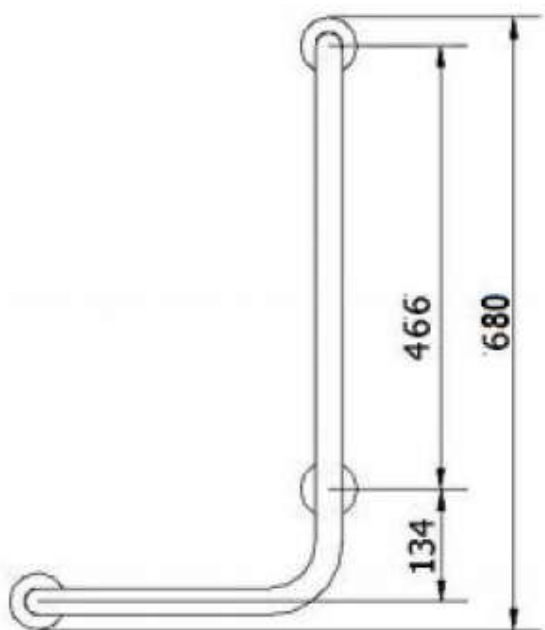

PORĘCZ KĄTOWA „L” 90° 60x30 cm PRAWA

SN6030P

Opis produktu / Zastosowanie

Specjalistyczne poręcze przeznaczone są dla osób niepełnosprawnych oraz starszych stanowią one kluczowy element wyposażenia toalet i łazienek, które w znacznym stopniu zwiększają komfort oraz zapewniają bezpieczne poruszanie się osobom z ograniczonymi ruchami. Powierzchnia łatwa do czyszczenia, wykonana z najwyższej jakości materiałów, odporne na procesy korozyjne. Dostępne inne wymiary na zamówienie.

Opis techniczny

Materiał	Stal nierdzewna AISI304
Wykończenie	Połysk
Typ poręczy	Kątowa prawa
Długość poręczy	600x300 mm
Średnica rurki	Ø 32mm
Średnica otworów	Ø 6mm
Montaż	na rozetach Ø75mm, rozety maskujące śruby
Ilość otworów mocujących	9
W zestawie	Zestaw montażowy, wkręty, kołki