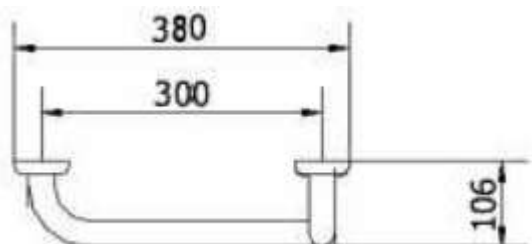

PORĘCZ KĄTOWA „L” 90° 60x30 cm PRAWA

SN6030P

Opis produktu / Zastosowanie

Specjalistyczne poręcze przeznaczone są dla osób niepełnosprawnych oraz starszych stanowią one kluczowy element wyposażenia toalet i łazienek, które w znacznym stopniu zwiększają komfort oraz zapewniają bezpieczne poruszanie się osobom z ograniczonymi ruchami. Powierzchnia łatwa do czyszczenia, wykonana z najwyższej jakości materiałów, odporne na procesy korozyjne. Dostępne inne wymiary na zamówienie.

Opis techniczny

Materiał	Stal nierdzewna AISI304
Wykończenie	Połysk
Typ poręczy	Kątowa prawa
Długość poręczy	600x300 mm
Średnica rurki	Ø 32mm
Średnica otworów	Ø 6mm
Montaż	na rozetach Ø75mm, rozety maskujące śruby
Ilość otworów mocujących	9
W zestawie	Zestaw montażowy, wkręty, kołki