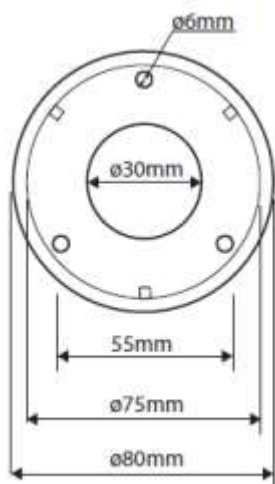

PORĘCZ PROSTA 20 CM

SN210

Opis produktu / Zastosowanie

Specjalistyczne poręcze przeznaczone są dla osób niepełnosprawnych oraz starszych stanowią one kluczowy element wyposażenia toalet i łazienek, które w znacznym stopniu zwiększają komfort oraz zapewniają bezpieczne poruszanie się osobom z ograniczonymi ruchami. Powierzchnia łatwa do czyszczenia, wykonana z najwyższej jakości materiałów, odporne na procesy korozyjne. Dostępne inne wymiary na zamówienie.

Opis techniczny

Materiał	Stal nierdzewna AISI304
Wykończenie	Połysk
Typ poręczy	Prosta ścienna
Długość poręczy	Do osi 200mm; z rozetami 280mm
Średnica rurki	Ø 32mm
Średnica otworów	Ø 6mm
Montaż	na rozetach Ø75mm, rozety maskujące śruby
W zestawie	Zestaw montażowy wkręty, kołki