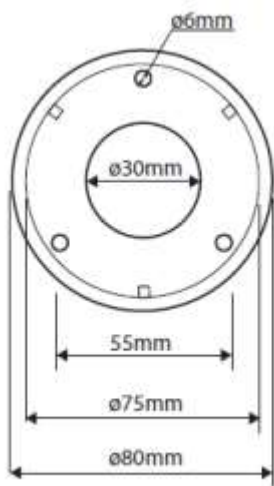

PORĘCZ PROSTA 40 CM

SN410

Opis produktu / Zastosowanie

Specjalistyczne poręcze przeznaczone są dla osób niepełnosprawnych oraz starszych stanowią one kluczowy element wyposażenia toalet i łazienek, które w znacznym stopniu zwiększają komfort oraz zapewniają bezpieczne poruszanie się osobom z ograniczonymi ruchami. Powierzchnia łatwa do czyszczenia, wykonana z najwyższej jakości materiałów, odporne na procesy korozyjne. Dostępne inne wymiary na zamówienie.

Opis techniczny

Materiał	Stal nierdzewna AISI304
Wykończenie	Połysk
Typ poręczy	Prosta ścienna
Długość poręczy	Do osi 400mm; z rozetami 480mm
Średnica rurki	Ø 32mm
Średnica otworów	Ø 6mm
Montaż	na rozetach Ø75mm, rozety maskujące śruby
Ilość otworów mocujących	6
W zestawie	Zestaw montażowy wkręty, kołki