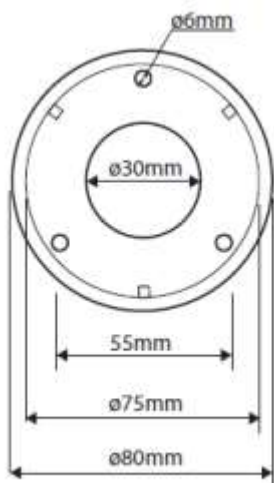

PORĘCZ PROSTA 50 CM

SN510

Opis produktu / Zastosowanie

Specjalistyczne poręcze przeznaczone są dla osób niepełnosprawnych oraz starszych stanowią one kluczowy element wyposażenia toalet i łazienek, które w znacznym stopniu zwiększają komfort oraz zapewniają bezpieczne poruszanie się osobom z ograniczonymi ruchami. Powierzchnia łatwa do czyszczenia, wykonana z najwyższej jakości materiałów, odporne na procesy korozyjne. Dostępne inne wymiary na zamówienie.

Opis techniczny

Materiał	Stal nierdzewna AISI304
Wykończenie	Połysk
Typ poręczy	Prosta ścienna
Długość poręczy	Do osi 500mm; z rozetami 580mm
Średnica rurki	Ø 32mm
Średnica otworów	Ø 6mm
Montaż	na rozetach Ø75mm, rozety maskujące śruby
Ilość otworów mocujących	6
W zestawie	Zestaw montażowy wkręty, kołki